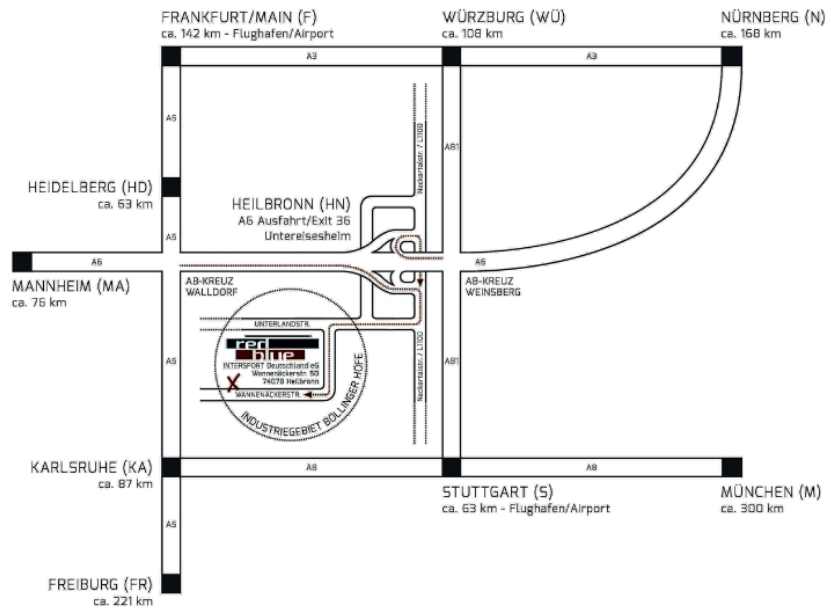

# MESSE

14./15. Februar 2025

redblue, Heilbronn

### Veranstaltungsort

INTERSPORT Deutschland eG, redblue

Wannenäckerstraße 50

(nicht in der SABU-Zentrale Nr.34)

74078 Heilbronn